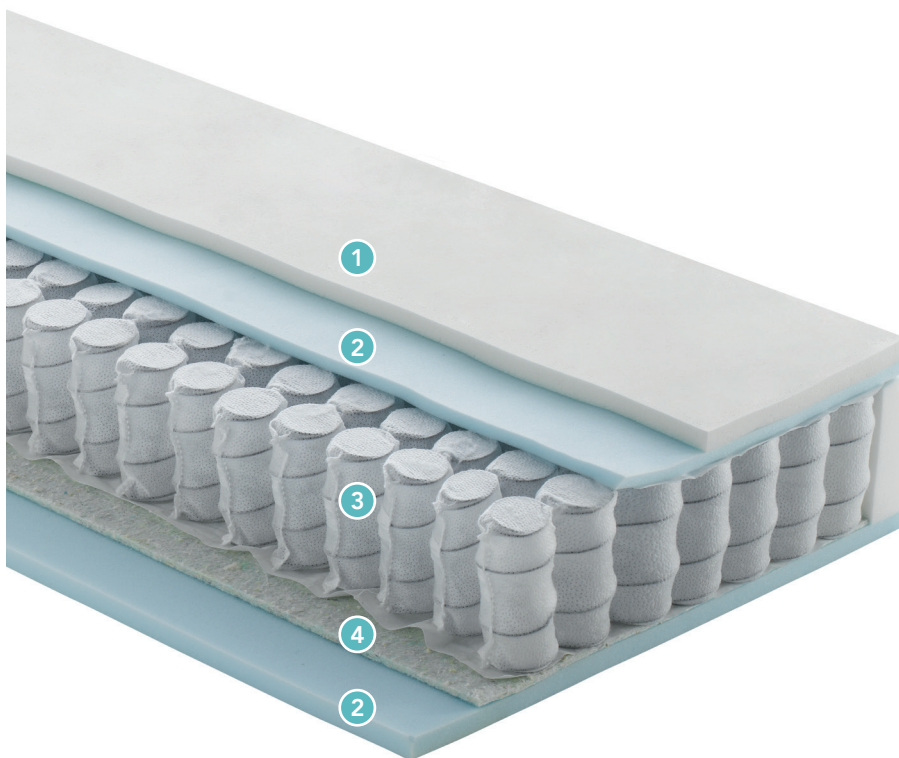

## MOLLE INDIPENDENTI

 ALTEZZA MATERASSO 23 CM

 1 LATO MORBIDO

 1 LATO SOSTENUTO

 800 MOLLE INDIPENDENTI

 TESSUTO ANTIACARO

 SFODERABILE E LAVABILE A 30°

TRATTAMENTO ANTIACARO

### Struttura interna

- 1 **Memory** che rende la superficie accogliente, lato adatto per l'inverno
- 2 Elast-tec ad alta portanza
- 3 **800 molle indipendenti** monozona
- 4 **Feltro confortevole** con portanza rigida, lato adatto per l'estate

### Tessuto esterno

- Stretch in poliestere
- Trattamento **antibatterico**
- Trattamento **antiacaro**
- Fascia perimetrale in tessuto 3D che permette maggior traspirazione e passaggio d'aria
- Sfoderabile con cerniera su quattro lati e **lavabile in acqua a 30°C**

### Imbottitura stagionale

Soffice fibra anallergica traspirante su ambo i lati.