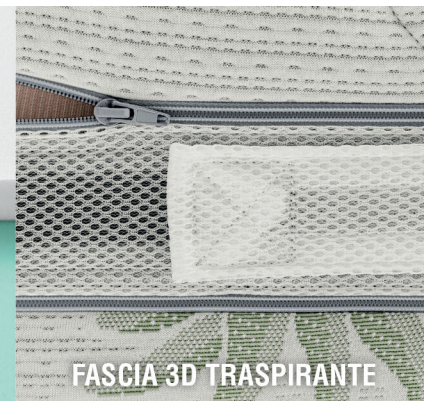

memory

✓ PORTANZA SOSTENUTA

✓ TRATTAMENTO ALOE VERA

✓ SFODERABILE LAVABILE A 30°

Altezza materasso: 23 cm ca

Tessuto esterno:

- Stretch in poliestere e viscosa
- Trattamento **antibatterico**
- Trattamento con **Aloe Vera** che possiede proprietà antistress e rilassanti
- **Sfoderabile** con cerniera su quattro lati e **lavabile in acqua a 30°C**
- Fascia perimetrale in maglia 3D traspirante

Imbottitura: Soffice **fibra anallergica** traspirante su ambo i lati

Struttura interna: 1 **Memory** altezza 5 cm densità 55 kg/m³
alta 19 cm

2 **Schiuma ecologica** altezza 14 cm densità 28 kg/m³

• Maglina elastica di protezione