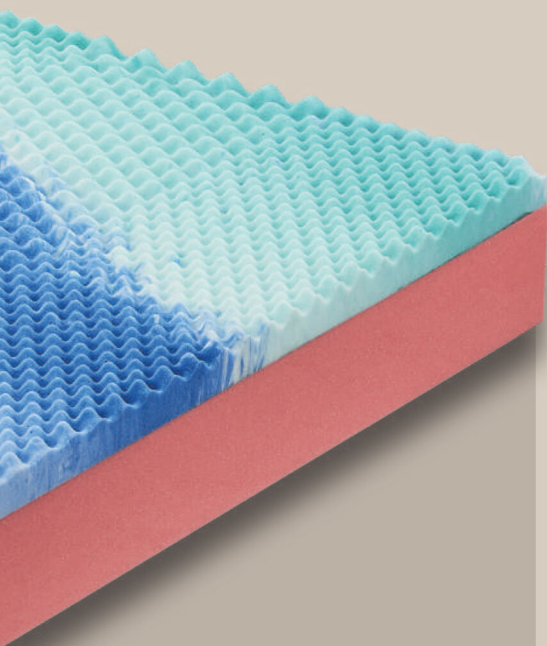

ALTEZZA MATERASSO: **24 cm**

ALTEZZA LASTRA: **21 cm**

IL MATERASSO PIÙ FORTE

Strong è un modello pensato per chi cerca un materasso per taglie forti, perché risponde alle esigenze di chi preferisce un sostegno più duro rispetto ai tradizionali materassi.

È indicato principalmente per persone in sovrappeso o con un peso superiore alla media.

◀ *BENEFORM BIOGREEN*
D40 Kg./m³ - h. 5 cm.

◀ *BENEFORM AIR*
D45 Kg./m³

SOSTEGNO INTELLIGENTE

La parte superiore in densità 40 Kg/m³ con una portanza elastica ed una lavorazione bugnata a zone differenziate per il massimo comfort.

La parte inferiore in densità 45 Kg/m³ lavorata a zone differenziate garantisce un supporto molto sostenuto.

COVER INTERCAMBIABILE

In questa pagina il materasso STRONG viene presentato con

**COVER SFODERABILE
TENCEL 3D.**

COVER INTERCAMBIABILE

La lastra di questo materasso può essere abbinata a qualsiasi cover della nostra collezione. In questo modo sarà possibile trovare la giusta combinazione per garantire la massima qualità del riposo.