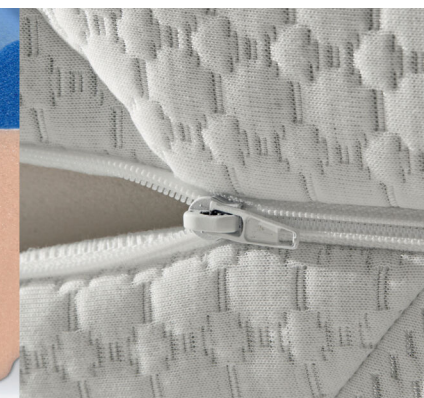

## memory

✓ PORTANZA MEDIA

✓ 5 ZONE DIFFERENZIATE

✓ SFODERABILE LAVABILE A 90°

**Altezza materasso:** 21 cm ca

**Tessuto esterno:**

- Stretch in 100% poliestere
- Tessuto **Silver** con **microparticelle d'argento** che lo rendono **antibatterico** naturalmente
- Trattamento **antiodore**
- **Sfoderabile** con cerniera su quattro lati e **lavabile in acqua a 90°C**

**Imbottitura:** Soffice **fibra anallergica** traspirante su ambo i lati

**Struttura interna:** **1** **Memory** a 5 zone di portanza differenziata, altezza 4/5 cm densità 45 kg/m<sup>3</sup>

**2** **Schiuma ecologica** altezza 14 cm densità 25 kg/m<sup>3</sup>