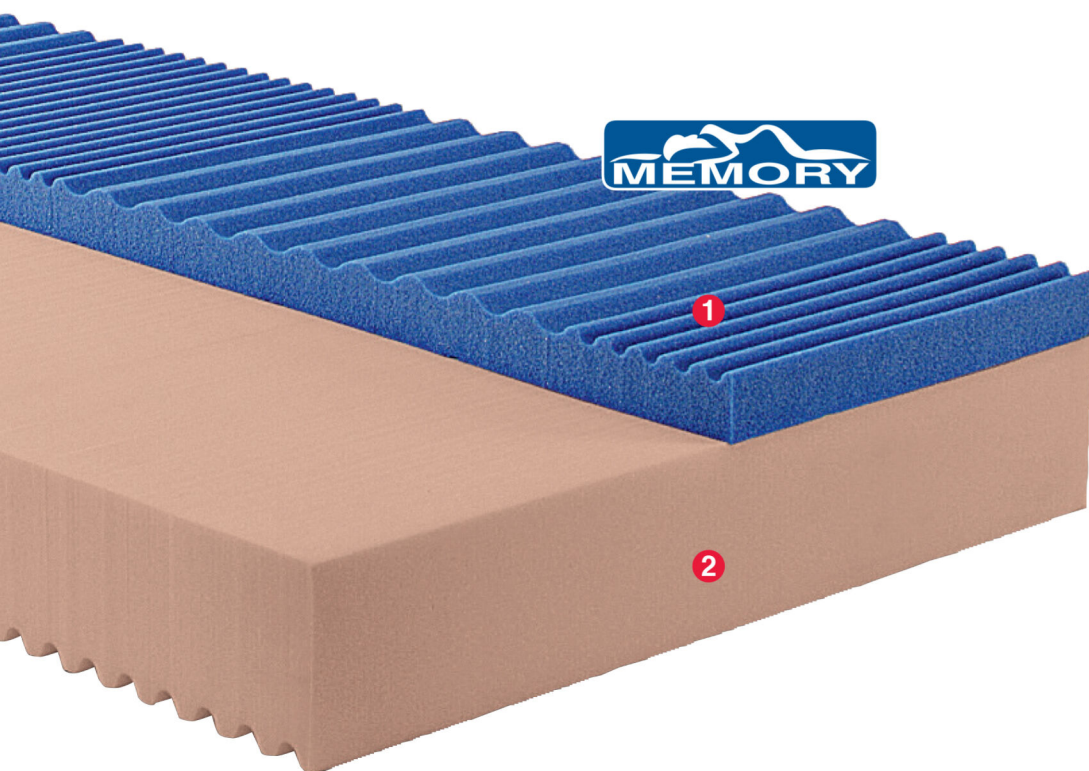

## memory

✓ PORTANZA MEDIA

✓ 5 ZONE DIFFERENZIATE

✓ SFODERABILE LAVABILE A 90°

**Altezza materasso:** 21 cm ca

**Tessuto esterno:**

- Stretch in 100% poliestere
- Tessuto **Silver** con **microparticelle d'argento** che lo rendono **antibatterico** naturalmente
- Trattamento **antiodore**
- **Sfoderabile** con cerniera su quattro lati e **lavabile in acqua a 90°C**

**Imbottitura:** Soffice **fibra anallergica** traspirante su ambo i lati

**Struttura interna:** **1** **Memory** a 5 zone di portanza differenziata, altezza 4/5 cm densità 45 kg/m<sup>3</sup>

**2** **Schiuma ecologica** altezza 14 cm densità 25 kg/m<sup>3</sup>