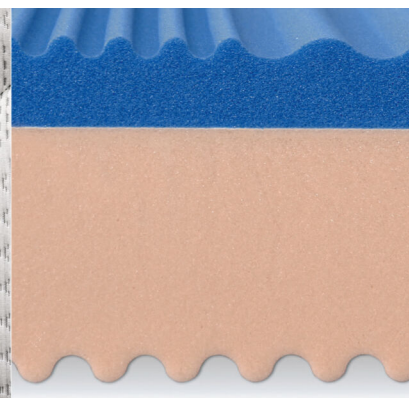

## memory

✓ PORTANZA MEDIA

✓ 5 ZONE DIFFERENZIATE

✓ SFODERABILE LAVABILE A 90°

**Altezza materasso:** 21 cm ca

**Tessuto esterno:**

- Stretch in 100% poliestere
- Tessuto **Silver** con **microparticelle d'argento** che lo rendono **antibatterico** naturalmente
- Trattamento **antiodore**
- **Sfoderabile** con cerniera su quattro lati e **lavabile in acqua a 90°C**

**Imbottitura:** Soffice **fibra anallergica** traspirante su ambo i lati

**Struttura interna:** **1** **Memory** a 5 zone di portanza differenziata, altezza 4/5 cm densità 45 kg/m<sup>3</sup>

**2** **Schiuma ecologica** altezza 14 cm densità 25 kg/m<sup>3</sup>